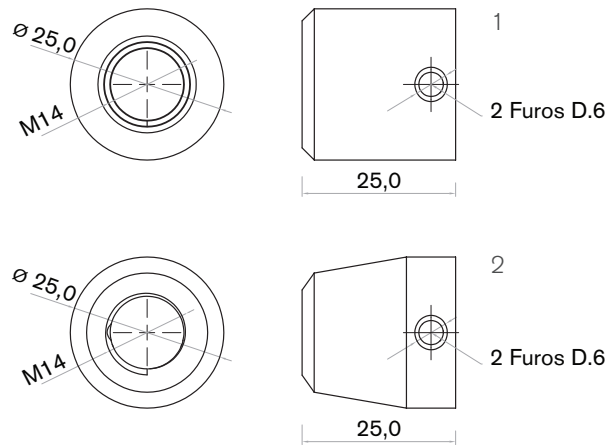

FA7010

ACESSÓRIOS ACCESSORIES

Referência
Reference

Fêmea M14 opcional
Nut M14 optional

Características | Features

Referência | Reference:
FA7010

Peso | Weight:
0,097 (kg)

Medida | Size:
25x25x25 (mm)

Material | Material:
Aisi 316

Desenho Técnico | Dimensional Drawing

Aplicação no Sistema | System Application